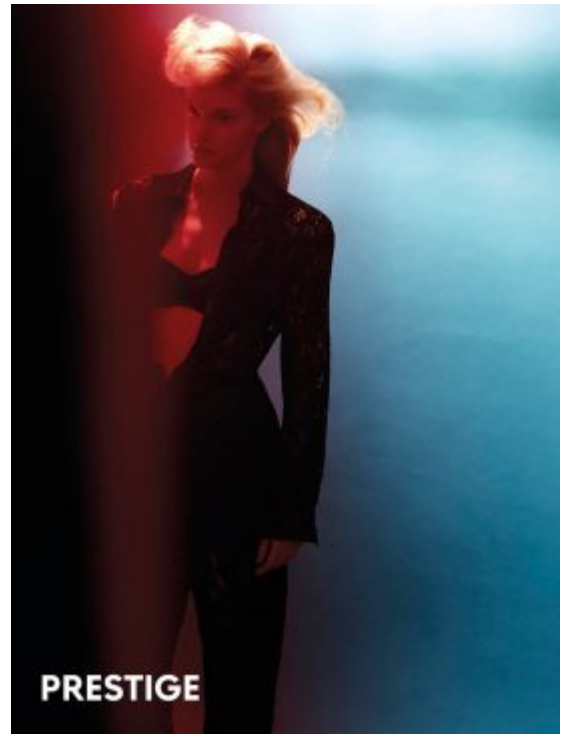

TRUE MODELS

Emma Kesivari

178 | 82 / 61 / 92 / 40 | Dark Blond / Green

TRUE MODELS

Emma Keskivari

178 | 82 / 61 / 92 / 40 | Dark Blond / Green

TRUE MODELS

Emma Kesivari

178 | 82 / 61 / 92 / 40 | Dark Blond / Green

TRUE MODELS

PRESTIGE

PRESTIGE

PRESTIGE

Emma Keskvári

178 | 82 / 61 / 92 / 40 | Dark Blond / Green

TRUE MODELS